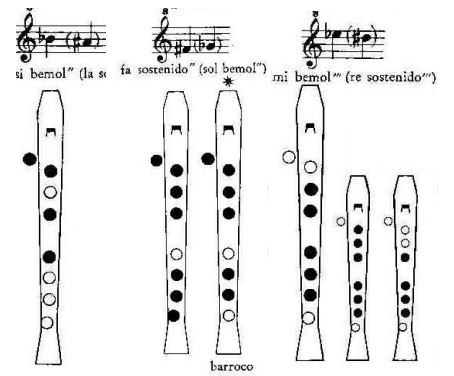

"Parque Jurásico"

John Williams

INTRO

Flauta 1

Flauta 2

Fl 1

Fl 2

Tema principal

Fl 1

Fl 2

Fl 1

Fl 2

Fl 1

Fl 2

Fl 1

Fl 2

35

Fl 1

Fl 2

40

Fl 1

Fl 2

44

Fl 1